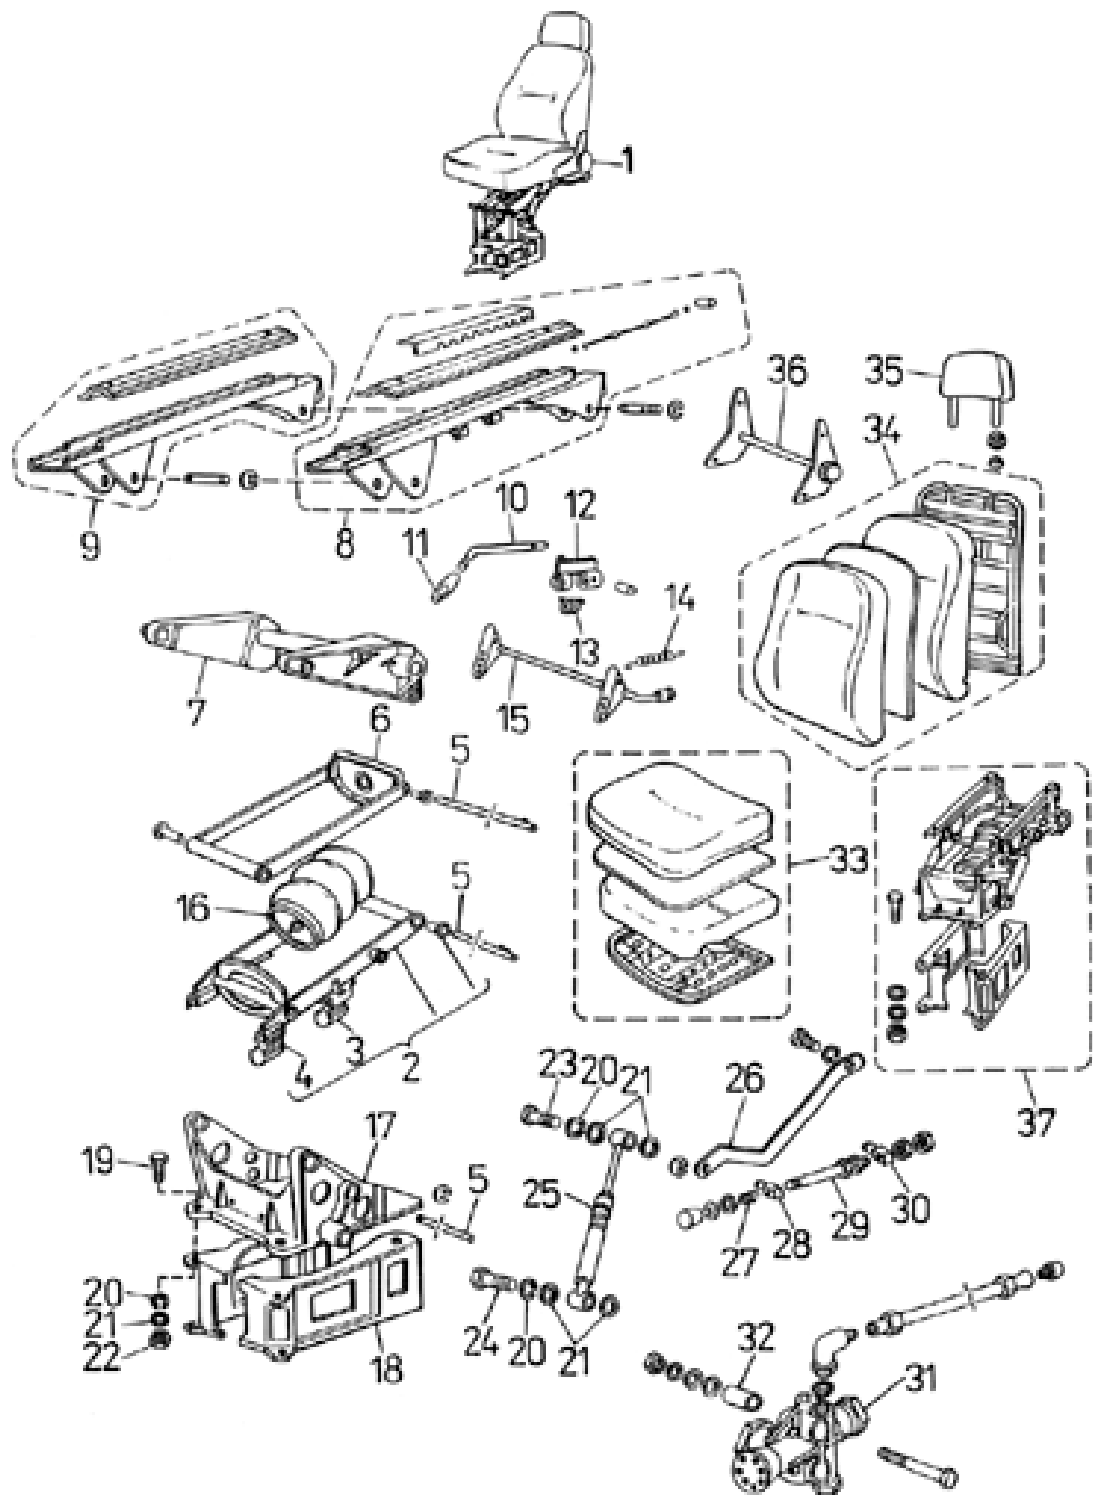

06.08 SIDEN'E VODITELJA (DETALI)

6.08

№ в рисунке	№ по каталогу	Наименование	Примечание
021	3111105370	Шайба	10,5 CSN 02 1702.1 MKS 720
022	3111100640	Гайка	M10 ISO 4032 - 5 MKS 720
023	3091105950	Болт	M10 x 65 ISO 4014 - 5.8 MKS 720