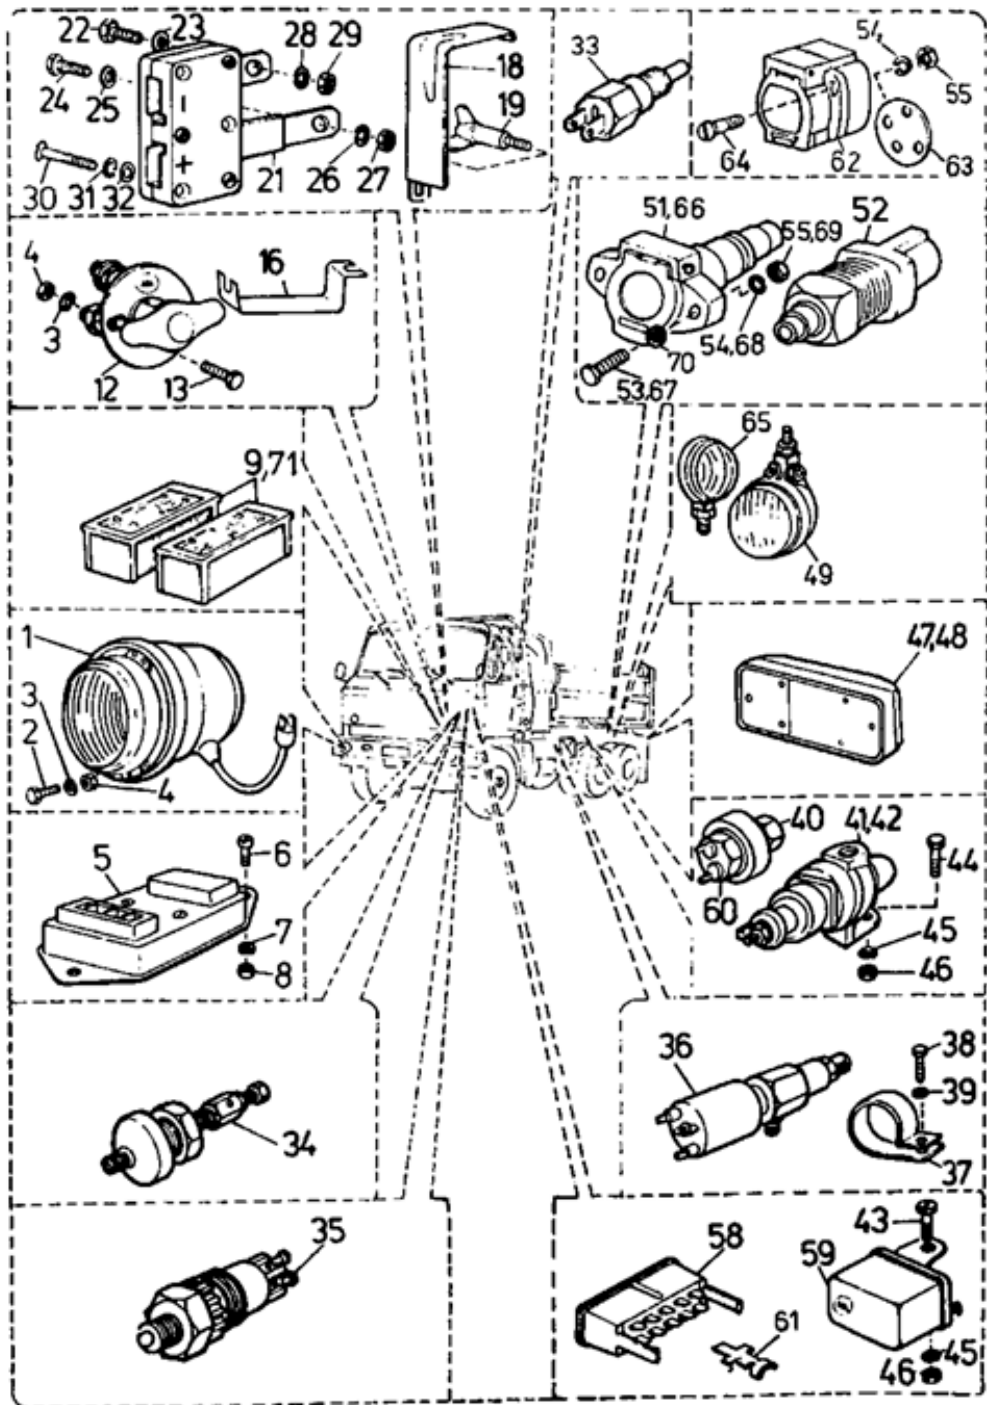

# 06.37 Электрооборудование

6.37

№ в рисунке	№ по каталогу	Наименование	Примечание
001	4433110340	Фара асимметричная	D 160 mm 9416.47
002	3091116910	Болт	M6 x 16 ISO 1207 - 5.8 MKS 720
003	3111108830	Шайба пружинная	6 CSN 02 1741.05 MKS 720
004	3111100590	Гайка	M6 - 5 MKS 720 ISO 4032
005	4431160290	Регулятор напряжения	9419 860
006	3091116700	Болт	M5 x 10 ISO 1207 - 5.8 MKS 720
007	3111108820	Шайба пружинная	5 CSN 02 1741.05 MKS 720
008	3111100580	Гайка	M5 ISO 4032 - 5 MKS 720
009	3461110150	Аккумуляторная батарея	12D165HDM/12V180AH
012	4438150020	Выключатель массы	9432 020
013	3091109560	Болт	M6 x 20 ISO 4017 - 5.6 MKS 720
016	2055260134	Заземляющее соединение	
018	2035640114	Крышка розетки	
019	2079320014	Болт	
021	3455110010	Розетка штепсельная	ZAB 24 V
022	3091110020	Болт	M10 x 25 ISO 4017 - 5.6 MKS 720
023	3111105370	Шайба	10,5 CSN 02 1702.1 MKS 720
024	3091110200	Болт	M12 x 25 ISO 4017 - 5.6 MKS 720
025	3111105380	Шайба	13 CSN 02 1702.1 MKS 720
026	3111108860	Шайба пружинная	12 CSN 02 1741.05 MKS 720
027	3111100670	Гайка	M12 ISO 4032 - 5 MKS 720
028	3111108850	Шайба пружинная	10 CSN 02 1741.0 MKS 720
029	3111100640	Гайка	M10 ISO 4032 - 5 MKS 720
030	3091121770	Болт	M6 x 45 ISO 2009 - 5.8 MKS 720
031	3111108830	Шайба пружинная	6 CSN 02 1741.05 MKS 720
032	3111105350	Шайба	6,4 CSN 02 1702.15 MKS 720
033	4438530680	Включатель конпочный	
034	2079050134	Включатель света	
035	4438520240	Включатель конпочный	
036	4436410310	Кран элмагнитный	EV 88 CM
037	2029390014	Муфта клапана	
038	3091109230	Болт	M5 x 5 ISO 4017 - 5.6 MKS 720
039	3111108820	Шайба пружинная	5 CSN 02 1741.05 MKS 720
040	4438520050	Включатель	9434.61
041	4438520260	Пневмовключатель	
042	4438520250	Пневмовключатель	
043	3091116880	Болт	M6 x 10 ISO 1207 - 5.8 MKS 720
044	3091105490	Болт	M6 x 25 ISO 4014 - 5.8 MKS 720
045	3111108830	Шайба пружинная	6 CSN 02 1741.05 MKS 720
046	3111100590	Гайка	M6 - 5 MKS 720 ISO 4032
047	4433120460	Фонар задний левый	
048	4433120480	Фонар задний правый	
049	4433110670	Фара заднего хода	
051	4438570390	Розетка 7- полюсная	
052	4438570410	Вилка	V 020
053	3091109830	Болт	M8 x 25 ISO 4017 - 5.6 MKS 720
054	3111108820	Шайба пружинная	5 CSN 02 1741.05 MKS 720
055	3111100580	Гайка	M5 ISO 4032 - 5 MKS 720