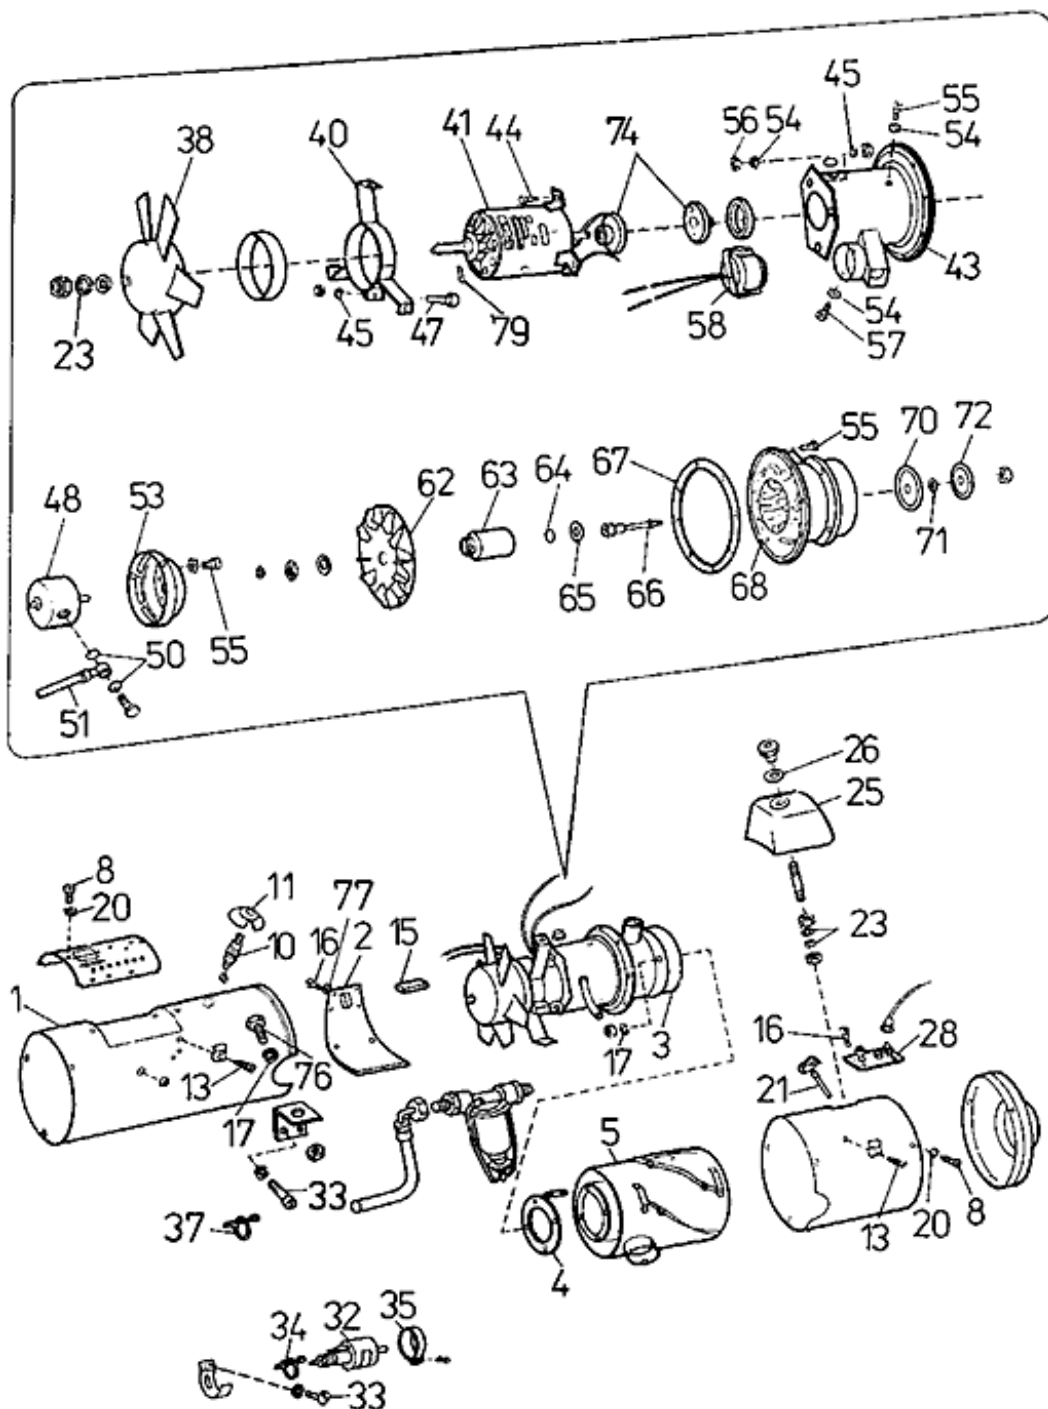

06.32 Нефтяной отопитель (детали)

6.32

№ в рисунке	№ по каталогу	Наименование	Примечание
001	9907001970	Кожух передний	
002	9907000390	Канал всасывания	
003	9921006340	Горелка	
004	9907000410	Прокладка	
005	9907000420	Теплообменник	
008	3091116540	Болт	M4 x 8 ISO 1207 - 5.8 MKS 720
010	4435220480	Свеча накала	PAL 35.52
011	9907000450	Крышка защитная	
013	3091132780	Болт самонарезающий	3,9 x 9,5 ISO 1481 - St MKS 720
015	9907000470	Прокладка	
016	3091132780	Болт самонарезающий	3,9 x 9,5 ISO 1481 - St MKS 720
017	3111108290	Шайба пружинная	6 CSN 02 1740.0
020	9901002630	Шайба	4,3 CSN 02 1733.0
021	9907000500	Термостат	
023	3111108280	Шайба пружинная	5 CSN 02 1740.0 MKS 720
025	9907000520	Крышка защитная	
026	9901002780	Шайба	5,3 CSN 02 1733.05
028	9907000540	Защита от перегрева	
032	9907002030	Насос	24 V
033	3091116560	Болт	M4 x 12 ISO 1207 - 5.8 MKS 720
034	9907000580	Скоба	
035	9907000570	Хомут	
037	9907000580	Скоба	
038	9907002050	Вентилятор	
040	9907002070	Держатель двигателя	
041	9907002080	Электродвигатель	
043	9907002100	Втулка	
044	3091113130	Болт	M6 x 14 ISO 4017 - 5.8 MKS 720
045	3111108290	Шайба пружинная	6 CSN 02 1740.0
047	3091105520	Болт	M6 x 35 ISO 4014 - 5.8 MKS 720
048	9907002110	Корпус	
050	3119013010	Кольцо уплотнительное	8 x 14 CSN 02 9310.2
051	4439600110	Шланг топливный	
053	9907002130	Кожух двигателя	
055	3091116540	Болт	M4 x 8 ISO 1207 - 5.8 MKS 720
056	3111100570	Гайка	M4 ISO 4032 - 5 MKS 720
057	3091116530	Болт	M4 x 6 ISO 1207 - 5.8 MKS 720
058	4439600040	Клапан электромагнитный	24 V
062	9907000670	Радиальное колесо	
063	9907000680	Распылитель	
064	9907000690	Кольцо	
065	9907000700	Шайба	
066	9907000710	Втулка распылителя	
067	9907000720	Прокладка	
068	9907000730	Камера сгорная	
070	9907000740	Эхранизуйущее кольцо	
071	9907000750	Кольцо	
072	9907000760	Эхранируйущее внутреннее	