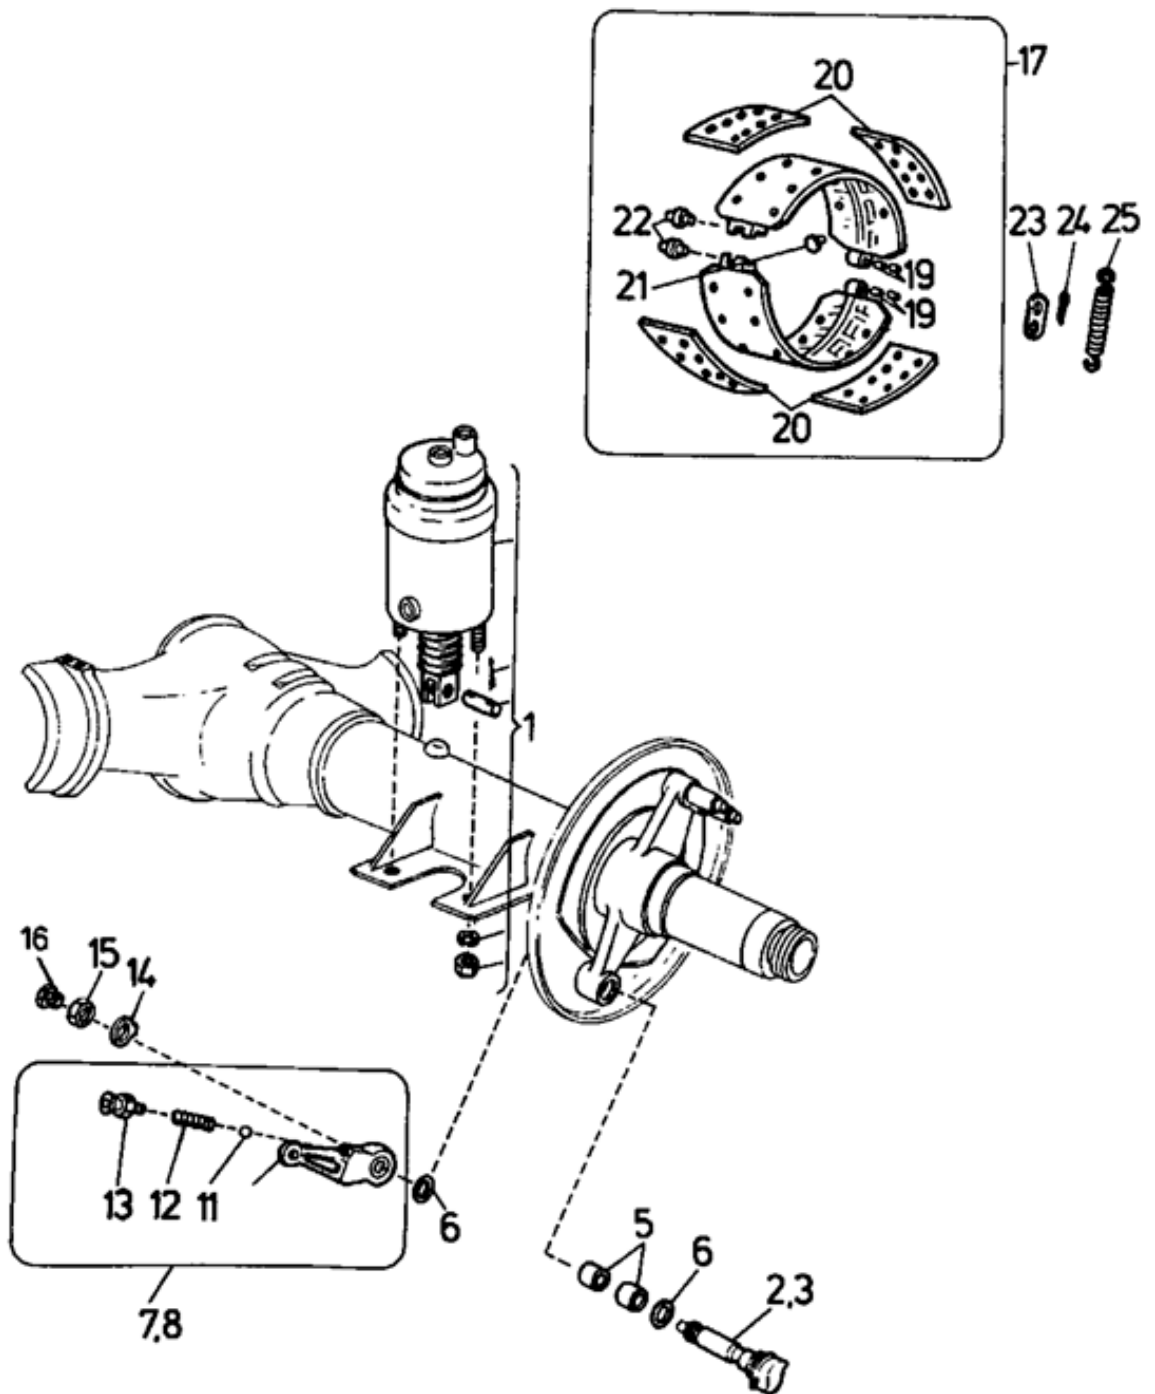

03.11 Тормозной кулак, тормозной цилиндр

3.11

№ в рисунке	№ по каталогу	Наименование	Примечание
001	4436124000	Цилиндр тормозный	443 612 193 00 4
002	2024710434	Кулак тормозной правый	
003	2024710444	Кулак тормозной левый	
005	3231110350	Втулка	PS 3535 KU
006	9903007740	Уплотнение для валов	35 x 50 x 7 G CSN 02 9401.1
007	2074670524	Рычаг кулака	
008	2074670514	Рычаг кулака	
011	3249100230	Шарик	II 3/8" CSN 02 3680
012	2050512204	Пружина	
013	9903011370	Лубрикатор	16 МК 12 x 1,5
014	3111109930	Шайба стопорная	28 CSN 02 1753.05
015	3111135400	Гайка	M27 x 2 ISO 8675 - 05 MKS 720
016	3111131830	Пробка	M10 x 1
017	2074560494	Колодка тормозная	
019	3232500010	Втулка	PS 3020 KU
020	2050870534	Накладка тормозная	
021	3111130100	Заклепка	8 x 18 CSN 02 2331.7
022	2050300064	Ролик	
023	2051150454	Шайба стопорная	
024	3111111550	Шплинт	6,3 x 40 ISO 1234 - St MKS 720
025	3152313310	Пружина	D 4