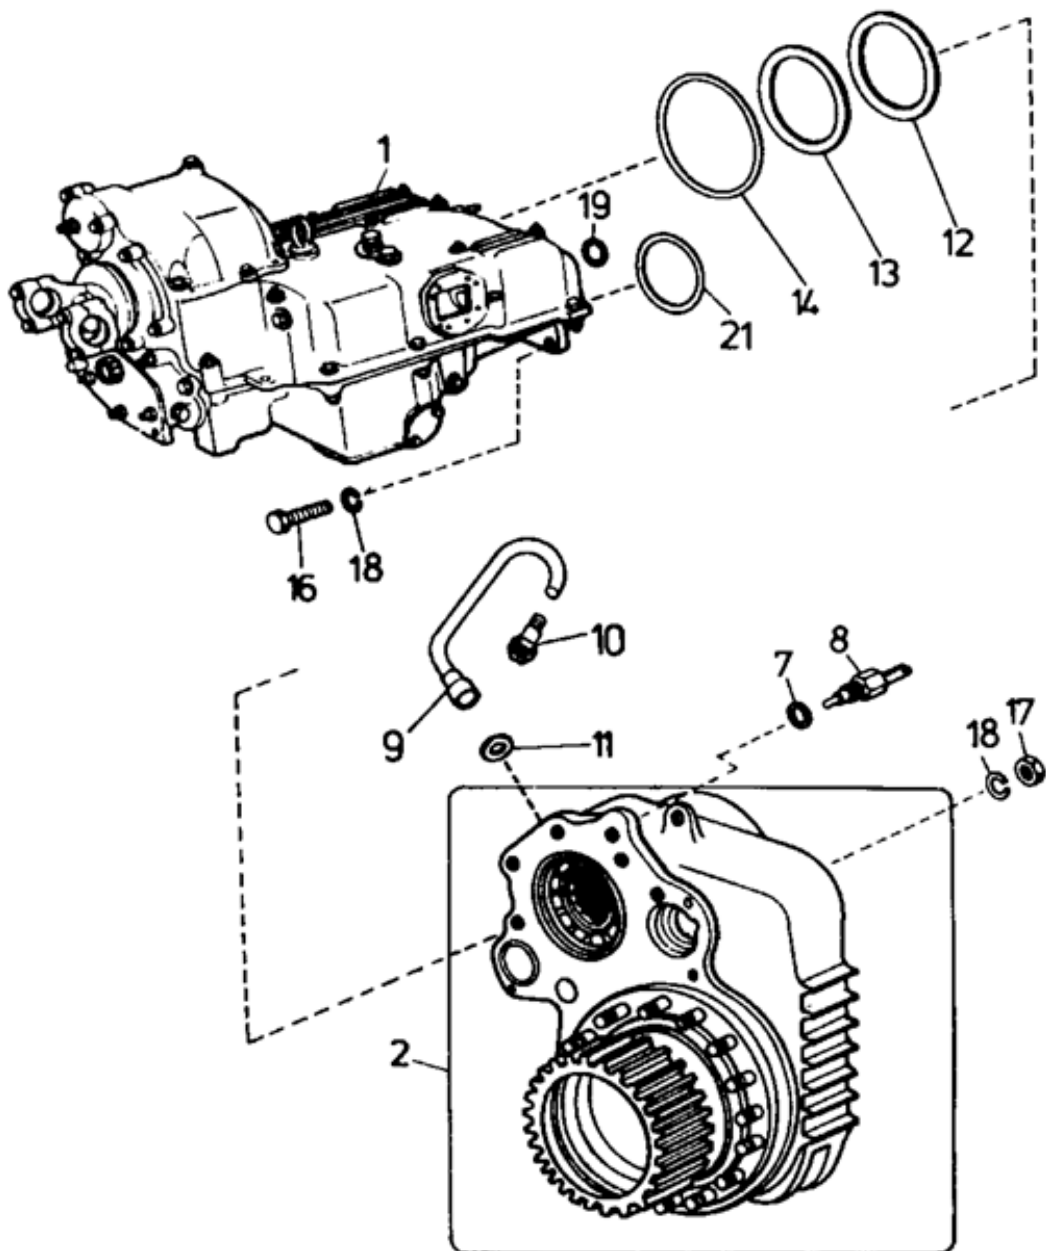

02.02 Коробка передач, добавочная коробка передач

2.02

№ в рисунке	№ по каталогу	Наименование	Примечание
001	2071002104	Коробка передач	
002	2072781384	Добавочная коробка передач	
007	3119013080	Кольцо уплотнительное	14 x 18 CSN 02 9310.2
008	4438530680	Выключатель конпочный	
009	2053026064	Трубка дренажная	
010	2053651234	Штуцер	
011	3119012140	Кольцо уплотнительное	14 x 20 CSN 02 9310.8
012	2050953574	Шайба установочная	(0,1 mm)
013	2050953584	Шайба установочная	(0,5 mm)
014	2731103130	Кольцо уплотнительное	190 x 3 SI 5106
016	3091147510	Болт	M16 x 45 ISO 4017 - 8.8 MKS 720
017	3111101200	Гайка	M16 ISO 4032 - 8 MKS 720
018	3111108880	Шайба пружинная	16 CSN 02 1741.05 MKS 720
019	2054171094	Кольцо уплотнительное	35 x 27
021	2054171054	Кольцо уплотнительное	100 x 3