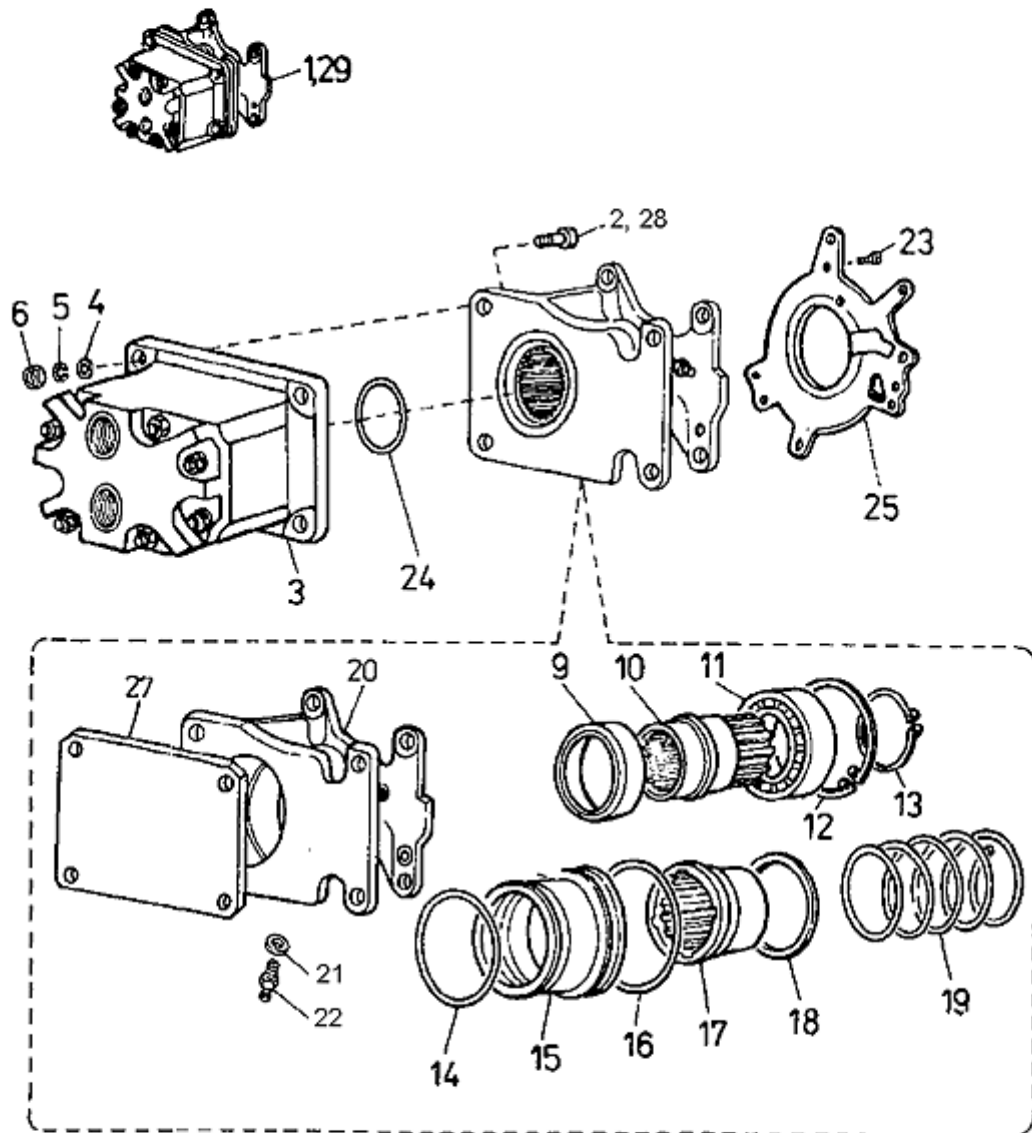

02.12 Отбор мощности

2.12

№ в рисунке	№ по каталогу	Наименование	Примечание
001	2071700944	Отбор мощности	
002	3091172310	Болт	M12 x 60 ISO 4014 - 8.8 MKS 720
003	9902000290	Насос шестеренчатый	UN 100A.11
004	3111105380	Шайба	13 CSN 02 1702.1 MKS 720
005	3111108860	Шайба пружинная	12 CSN 02 1741.05 MKS 720
006	3111100670	Гайка	M12 ISO 4032 - 5 MKS 720
009	2735213410	Уплотнение для валов	60 x 90 x 10 FKM BAUMX 7
010	2016590644	Вал	
011	3241652130	Шарикоподшипник	6012 A P6
012	3111731810	Кольцо стопорное	95 CSN 02 2931
013	3111730530	Кольцо стопорное	60 CSN 02 2930
014	2731103770	Кольцо уплотнительное	84,2 x 5,7 BEIER FKM 75
015	2045360564	Поршень	
016	2731103970	Кольцо уплотнительное	99,2 x 5,7 BEIER FKM 75
017	2016600554	Муфта соединительная	
018	2050810414	Кольцо	
019	2050512564	Пружина	
020	2013030144	Картер привода	
021	3119013080	Кольцо уплотнительное	14 x 18 CSN 02 9310.2
022	2053651174	Горловина	
023	3091116700	Болт	M5 x 10 ISO 1207 - 5.8 MKS 720
024	2731103820	Кольцо уплотнительное	31 x 4,5 83 FPM 592 SIM
025	2010730244	Крышка насоса	
027	2016180054	Крышка	
028	3091113610	Болт	M12 x 30 ISO 4017 - 5.8 MKS 720
029	2071700644	Отбор мощности	