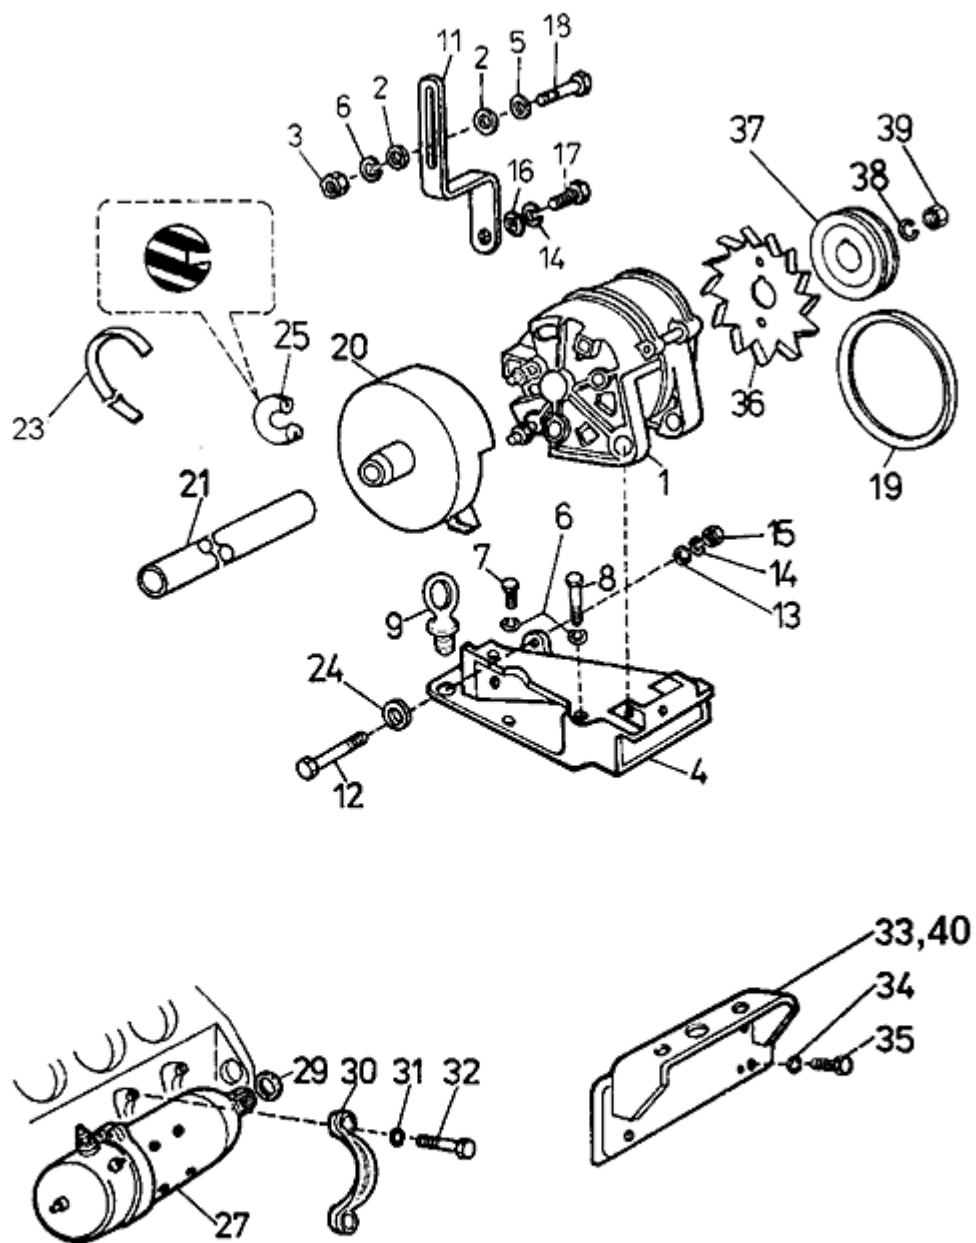

01.26 Генератор переменного тока, стартер

1.26

№ в рисунке	№ по каталогу	Наименование	Примечание
001	4431130120	Генератор	9515 946
002	3111105360	Шайба	8,4 CSN 02 1702.1 MKS 720
003	3111100610	Гайка	M8 ISO 4032 - 5 MKS 720
004	2011350324	Скоба генератора	
005	3111106680	Шайба	9 CSN 02 1727.1 MKS 720
006	3111108840	Шайба пружинная	8 CSN 02 1741.05 MKS 720
007	3091147180	Болт	M8 x 25 ISO 4017 - 8.8 MKS 720
008	3091148540	Болт	M8 x 75 ISO 4014 - 10.9 MKS 720
009	2010420184	Серьга	
011	2011350344	Рычаг натяжки	
012	3091172260	Болт	M10 x 130 ISO 4014 - 8.8 MKS 720
013	3111105370	Шайба	10,5 CSN 02 1702.1 MKS 720
014	3111108850	Шайба пружинная	10 CSN 02 1741.0 MKS 720
015	3111100640	Гайка	M10 ISO 4032 - 5 MKS 720
016	2050952804	Шайба установочная	
017	3091147300	Болт	M10 x 22 ISO 4017 - 8.8 MKS 720
018	3091144700	Болт	M8 x 30 ISO 4014 - 8.8 MKS 720
019	2722120400	Ремен	AVX 13 x 750
020	2078690554	Крышка генератора	
021	3457110120	Трубка	KOPEX 3348 D 48
023	5482410650	Скоба шланга	TORRO 20-32/9-C6 W1
024	3111105390	Шайба	15 CSN 02 1702.1 MKS 720
025	2054161284	Лента	55 mm
027	4431150230	Стартер водонепроницаемый	24V/8KW
029	2051012094	Шайба установочная	
030	2075720014	Хомут для стартера	
031	3111108850	Шайба пружинная	10 CSN 02 1741.0 MKS 720
032	3091172210	Болт	M10 x 80 ISO 4014 - 8.8 MKS 720
033	2072966164	Кронштейн левый	
034	3111108870	Шайба пружинная	14 CSN 02 1741.05 MKS 720
035	3091147570	Болт	M14 x 30 ISO 4017 - 8.8 MKS 720
036	4439350010	Вентилятор	
037	9901009200	Шкив	6956.421
038	3111108340	Шайба пружинная	16 CSN 02 1740.0 MKS 720
039	3111102140	Гайка	M16 x 1,5 ISO 8675 - 04 MKS 720
040	2072966174	Кронштейн правый	