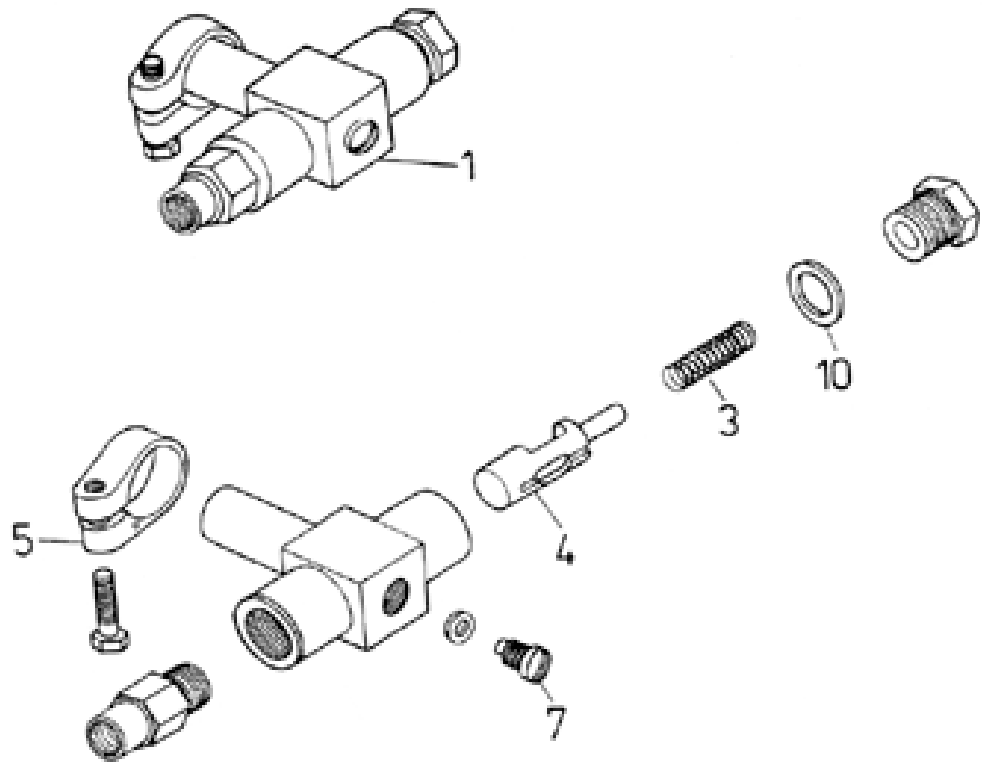

01.24 Подносчик горячего (детали)

1.24

№ в рисунке	№ по каталогу	Наименование	Примечание
001	4439700730	Обогатитель подачи	990.1
003	9901002350	Пружина	08000-92
004	9901002360	Плунжер	06461-28
005	9901002370	Хомут	02681-28
007	4439700020	Болт	
010	3119013080	Кольцо уплотнительное	14 x 18 CSN 02 9310.2