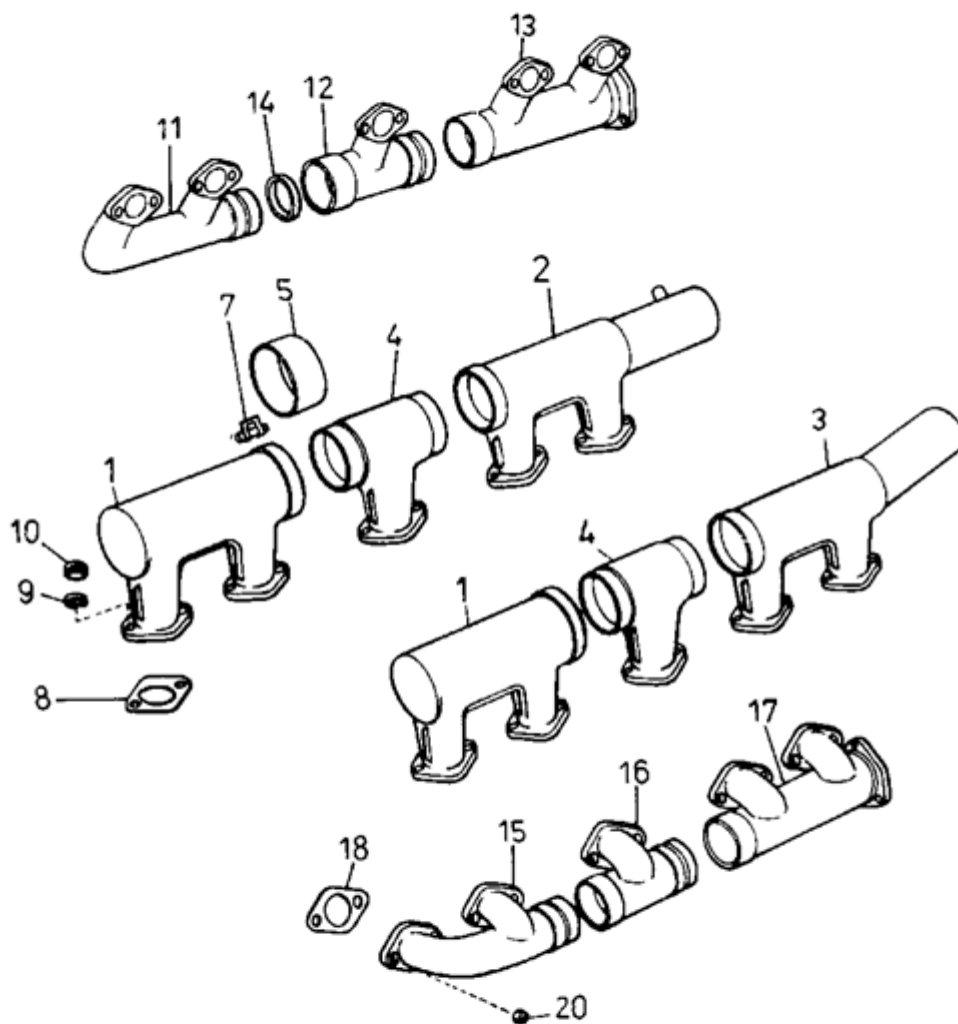

01.14 Всасывающий и выхлопной трубопроводы

1.14

№ в рисунке	№ по каталогу	Наименование	Примечание
001	2070332084	Труба всасывающая передняя	
002	2070332064	Труба всасывающая задняя	
003	2070331974	Труба всасывающая задняя	
004	2070332044	Трубопровод всасывающий средний	
005	2054390034	Силфон резиновый	
007	5482410710	Скоба шланга	TORRO 80-100/13C7W1
008	2054030834	Прокладка	1 mm
009	3111108850	Шайба пружинная	10 CSN 02 1741.0 MKS 720
010	3111100670	Гайка	M12 ISO 4032 - 5 MKS 720
011	2011651194	Труба выпуска передняя	
012	2011651114	Труба выпуска средняя	
013	2011650734	Труба выпуска задняя	
014	3192320650	Кольцо поршневое	75 x 3 CSN 02 7011.0
015	2011651184	Труба выпуска передняя	
016	2011651104	Труба выпуска средняя	
017	2011650754	Труба выпуска задняя	
018	2054070144	Прокладка	2 mm
020	3111101260	Гайка	M10 ISO 4032 - 8 - C3
021	3192320660	Втулка	FK5-HFL ASD 75